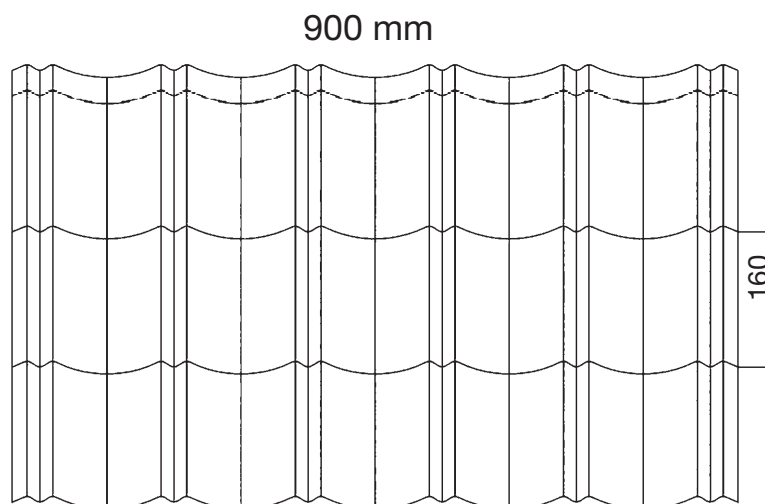

FT METALLI

FT TEGOLA

www.ftmetalli.it

CARATTERISTICHE TECNICHE

Dimensioni

Larghezza nominale 860 mm +/- 10

Copertura utile 795 +/- 5

Lunghezza 1210 mm 2100 mm

Spessore 0.5 mm

Materiale: Lamiera zincata preverniciata

Colori: Grigio Antracite, Rosso Coppo

F.T. METALLI di Lara Lovecchio
F.T. METALLI s.r.l.

Via Asti, 40 • 10026 SANTENA (TO)
 Tel. 011.9491921 • Fax 011.9494837