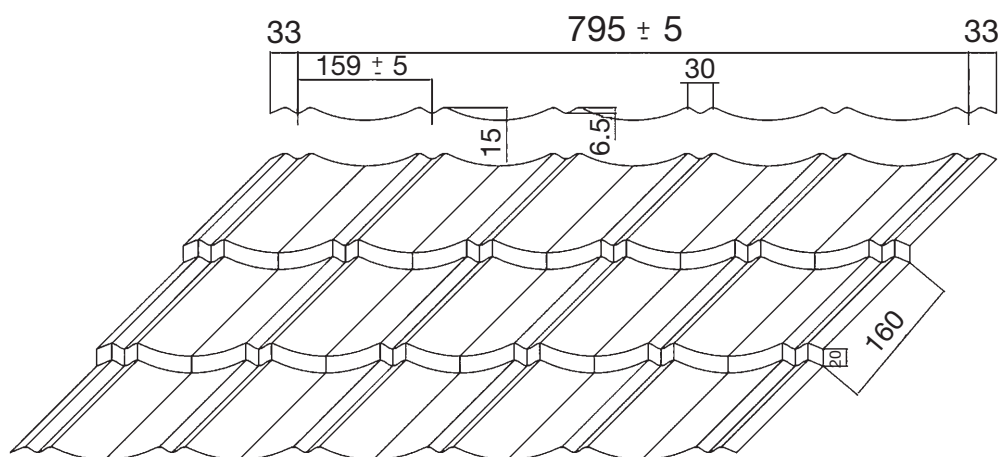

FT METALLI

FT TEGOLA

www.ftmetalli.it

CARATTERISTICHE TECNICHE

Dimensioni

Larghezza nominale 860 mm +/- 10

Copertura utile 795 +/- 5

Lunghezza 1210 mm 2100 mm

Spessore 0.5 mm

Materiale: Lamiera zincata preverniciata

Colori: Grigio Antracite, Rosso Coppo

F.T. METALLI di Lara Lovecchio
F.T. METALLI s.r.l.

Via Asti, 40 • 10026 SANTENA (TO)
 Tel. 011.9491921 • Fax 011.9494837